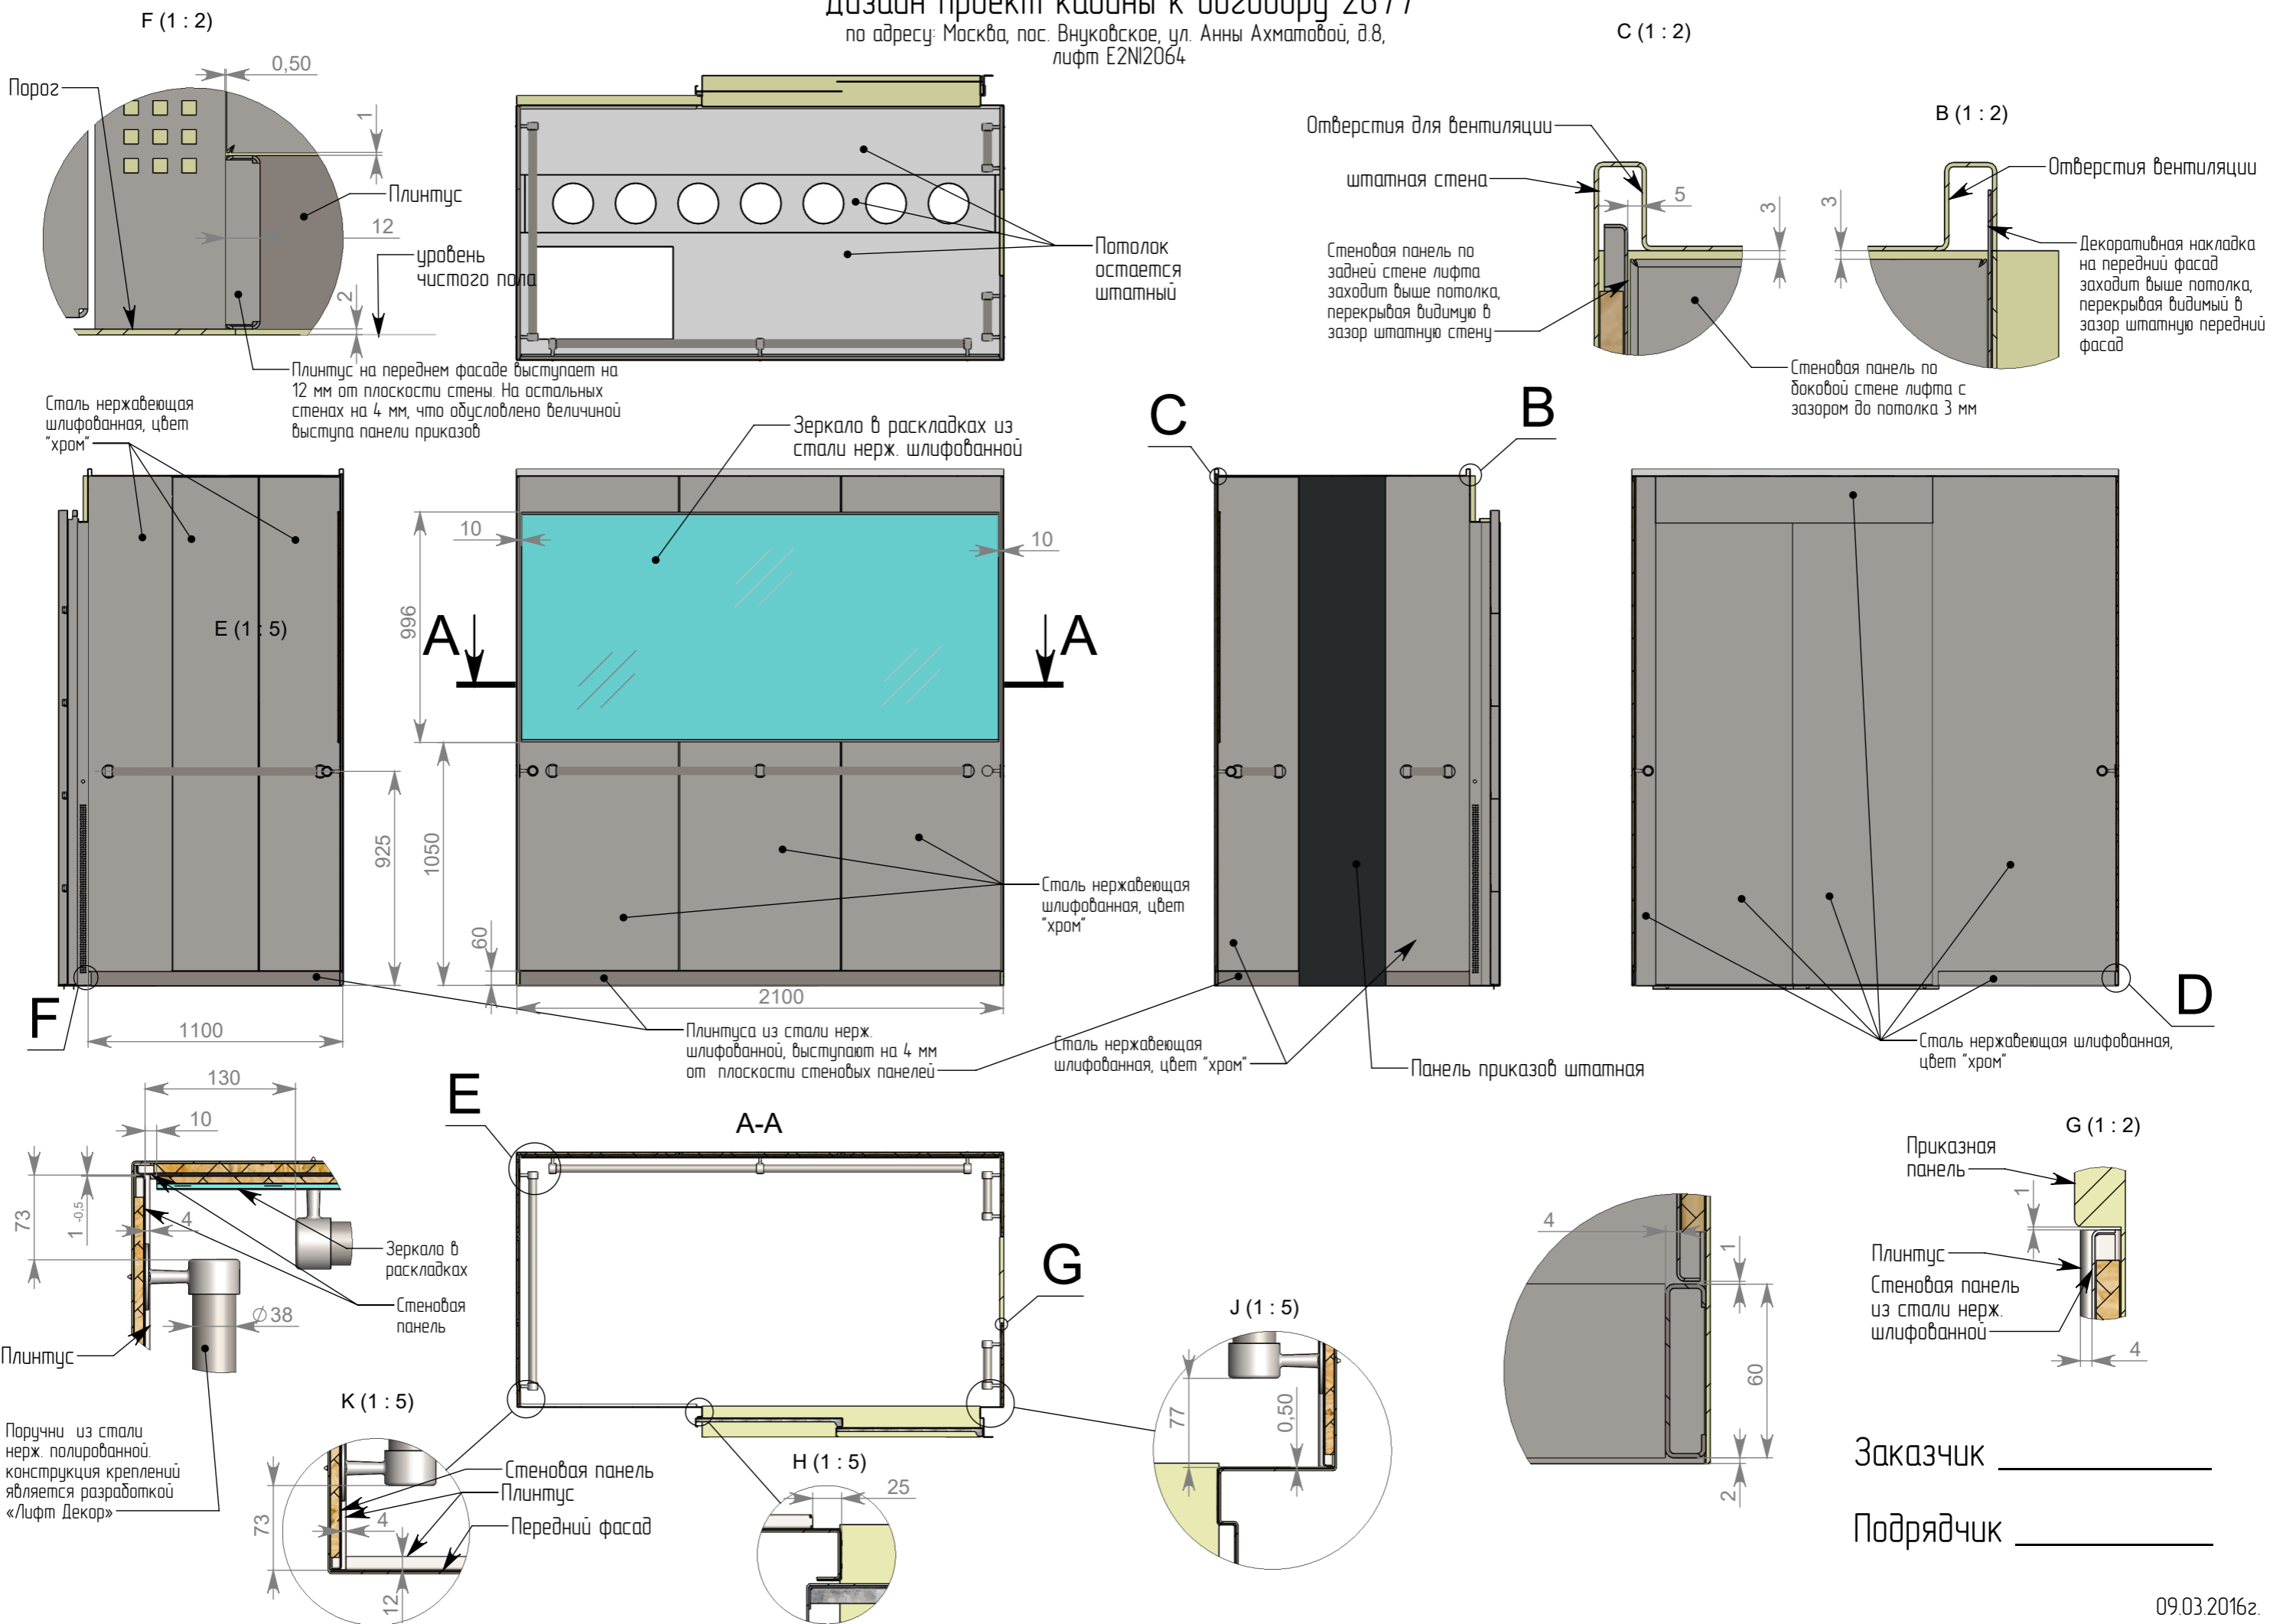

Дизайн проект кабины к договору 2677

по адресу: Москва, пос. Внуковское, ул. Анны Ахматовой, д.8,
лифт E2N12064

Инд. № подл.	Подпись и дата
Взам. инв. №	Инв. № дубл.

Заказчик _____
Подрядчик _____